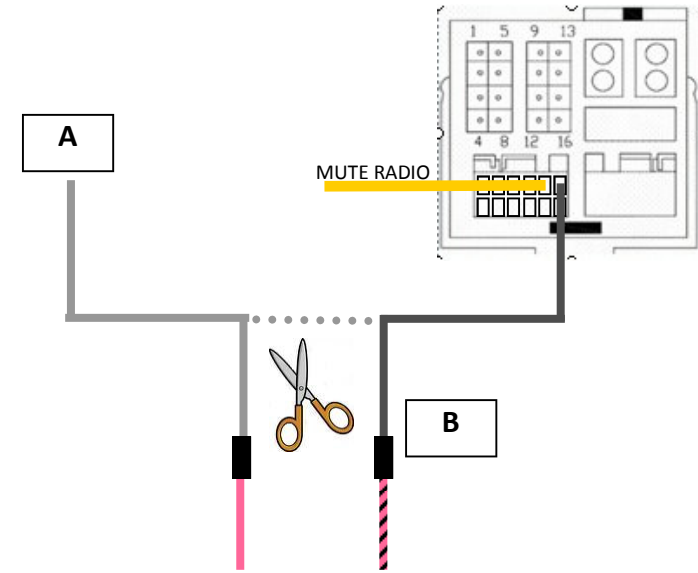

INSTALLAZIONE SENZA CABLAGGIO CP108M

CONFIGURAZIONE DEGLI SWITCHES

FORD ESCLUSO FIESTA 2008>

FORD FIESTA 2008>

INSTALLAZIONE CON CABLAGGIO CP108M